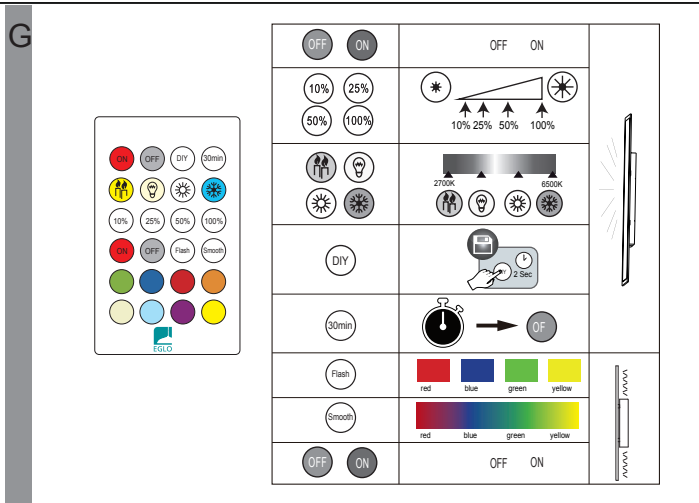

# EGLO

Art.-Nr.: 98767

### Pairing