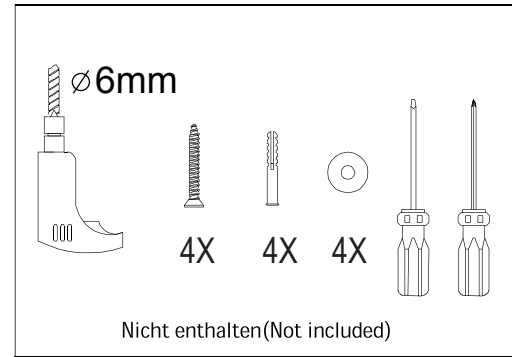

# EGLO

Art.-Nr.: 98767